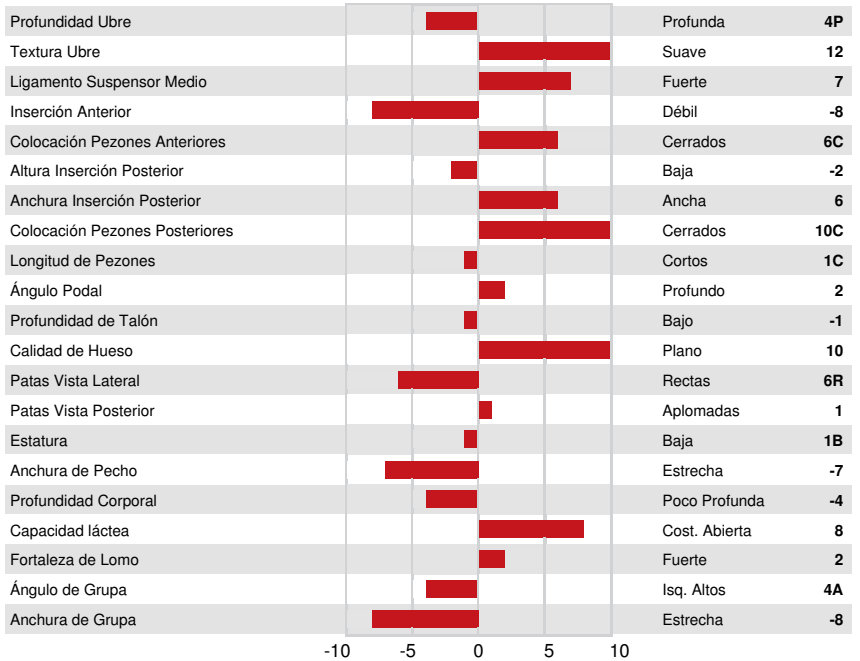

HILLTOP ACRES EN DYNASTY  
 HILLTOP ACRES DALTON GOSSIP VG-89-4YR-USA  
 HILLTOP ACRES PT DALTON TWN  
 HILLTOP ACRES EMORY GLORIA  
 VICTORY ACRES JUBILATION EMORY  
 HILLTOP ACRES TELSTAR GRETCHEN

**GLPI +877**

Num.Reg #: BSUSAM198015 aAa: 246123 DMS: 132,564  
 Nacimiento: 09/07/2004 Kappa Caseína: BB Beta Caseína: A2A2

**PRODUCCION** 130 Rebaños 283 Hijas 97% Rep. GEBV 24\*DEC

Leche kg	Grasa kg	Grasa %	Proteína kg	Proteína %
-322	-25	-0.13	-7	+0.06

**TIPO** 93 Rebaños 219 Hijas 92% Rep. GEBV 24\*DEC

Tipo	<b>-1</b>	Fortaleza Lechera	<b>2</b>
Sistema Mamario	<b>0</b>	Grupa	<b>-11</b>
Patas	<b>3</b>	% BB o mejor	<b>64</b>

SYLGO GOLDMINE BLANCHETTE

FYNHAVEN GOLDMINE RUBY